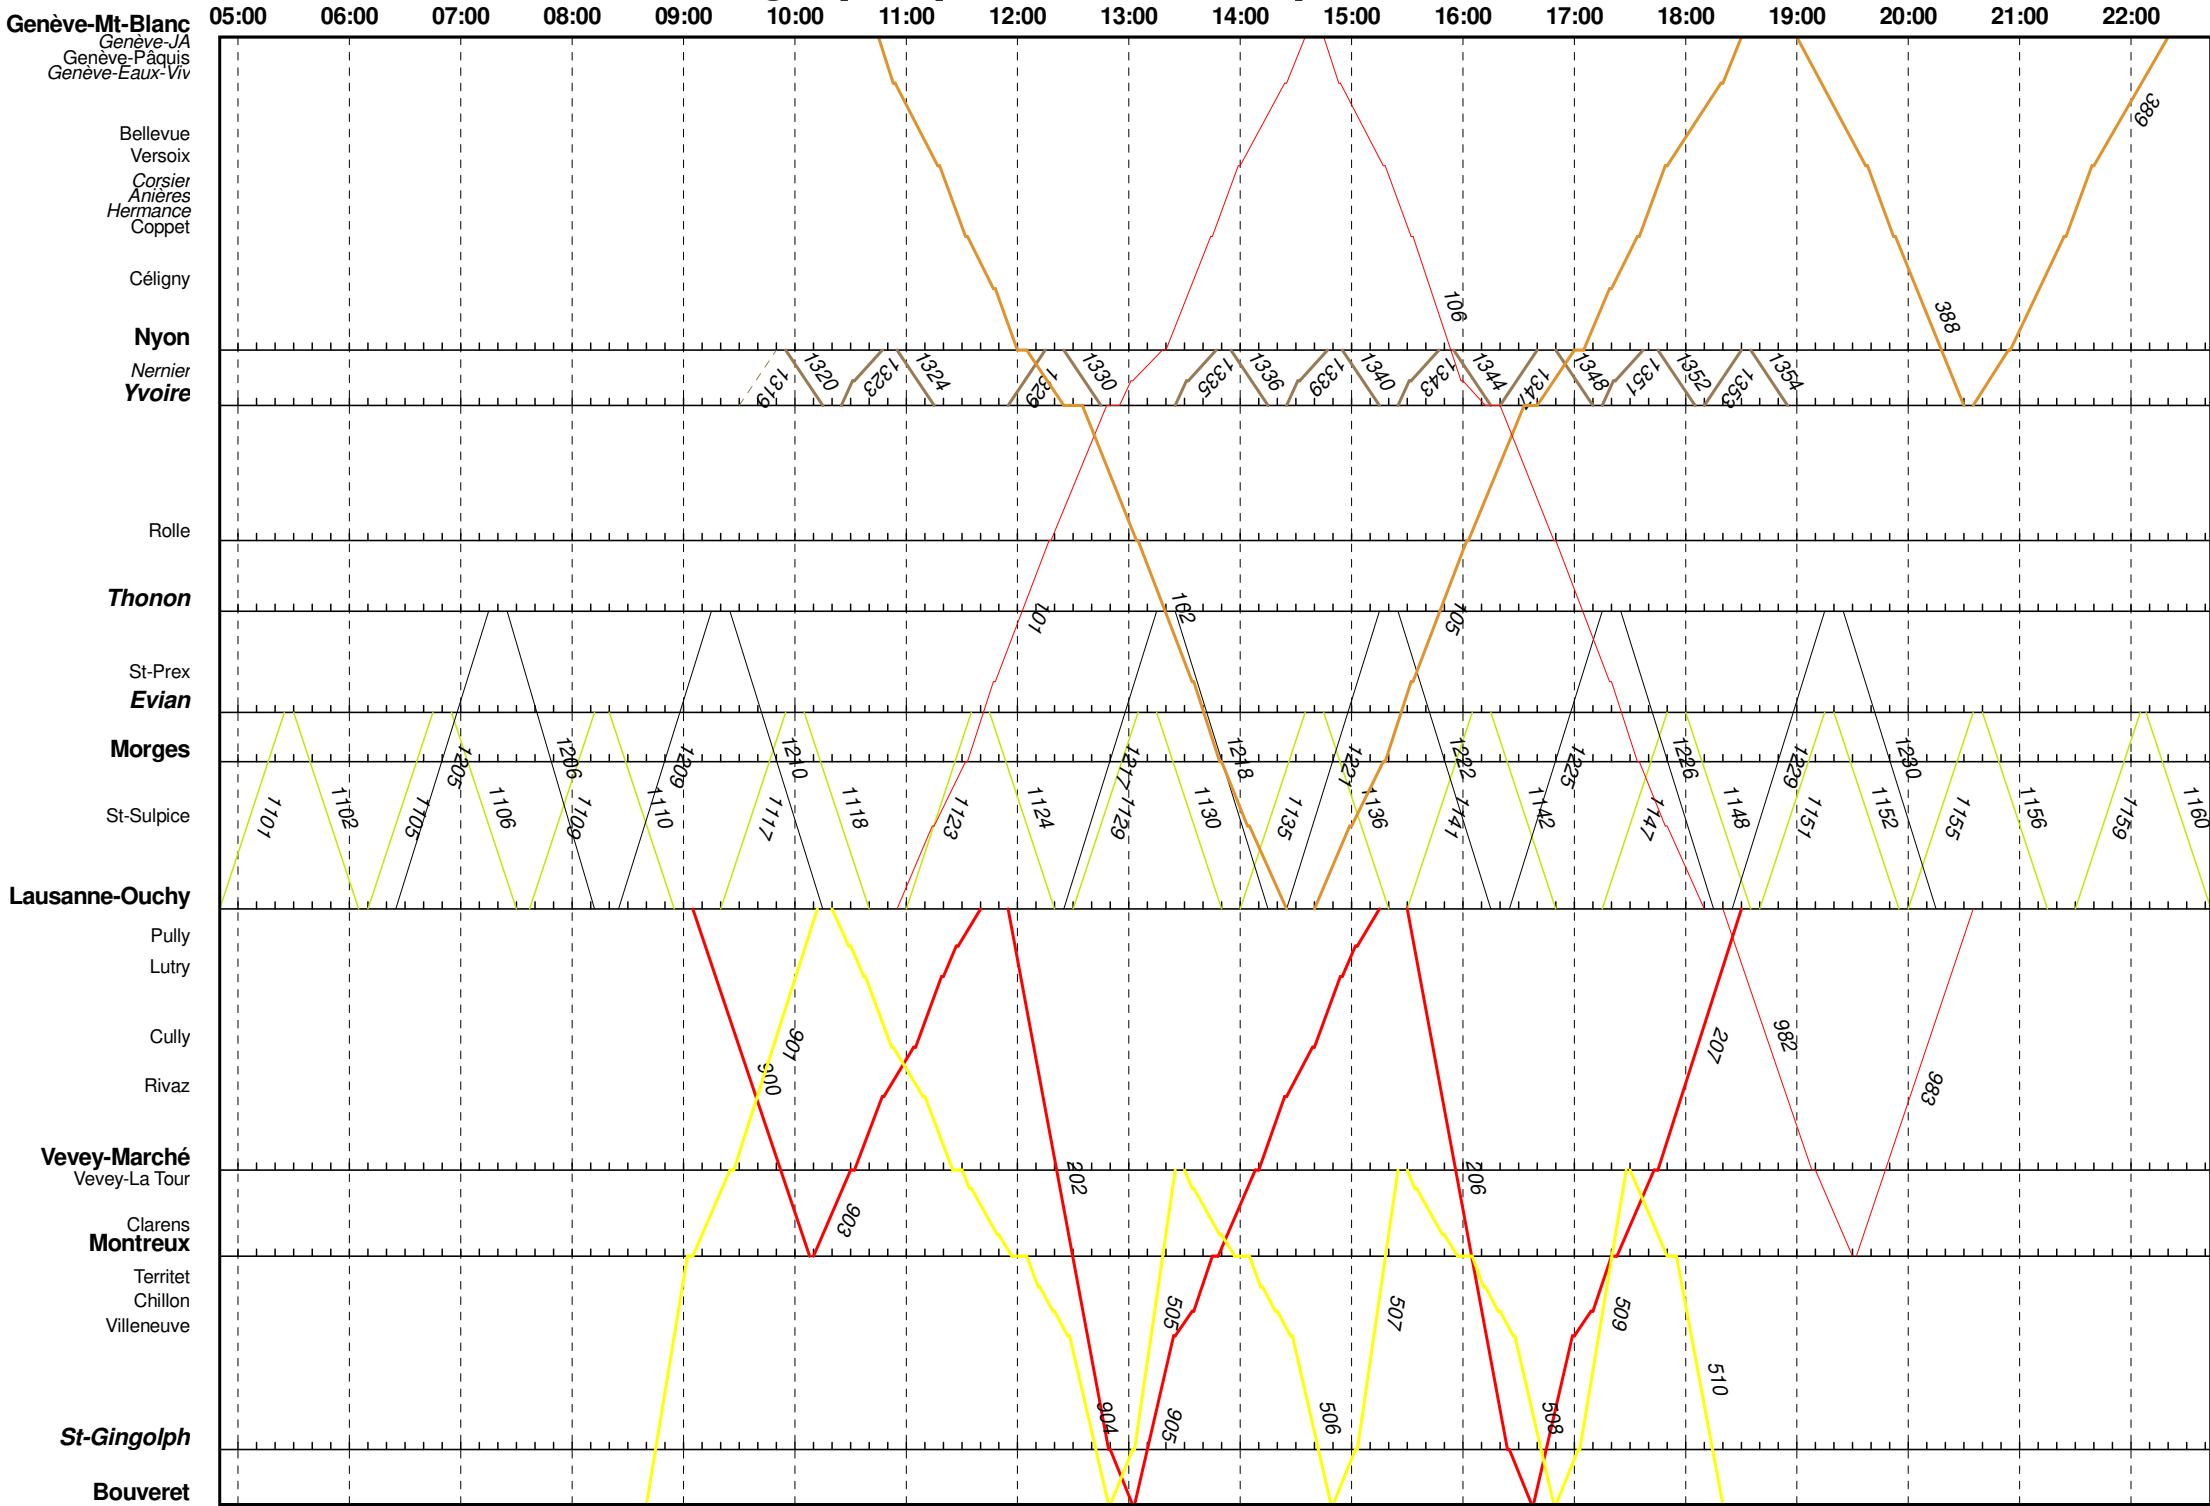

Horaire graphique CGN 2025-print_aut-sa_2

Horaire graphique CGN 2025-print_aut-di_2