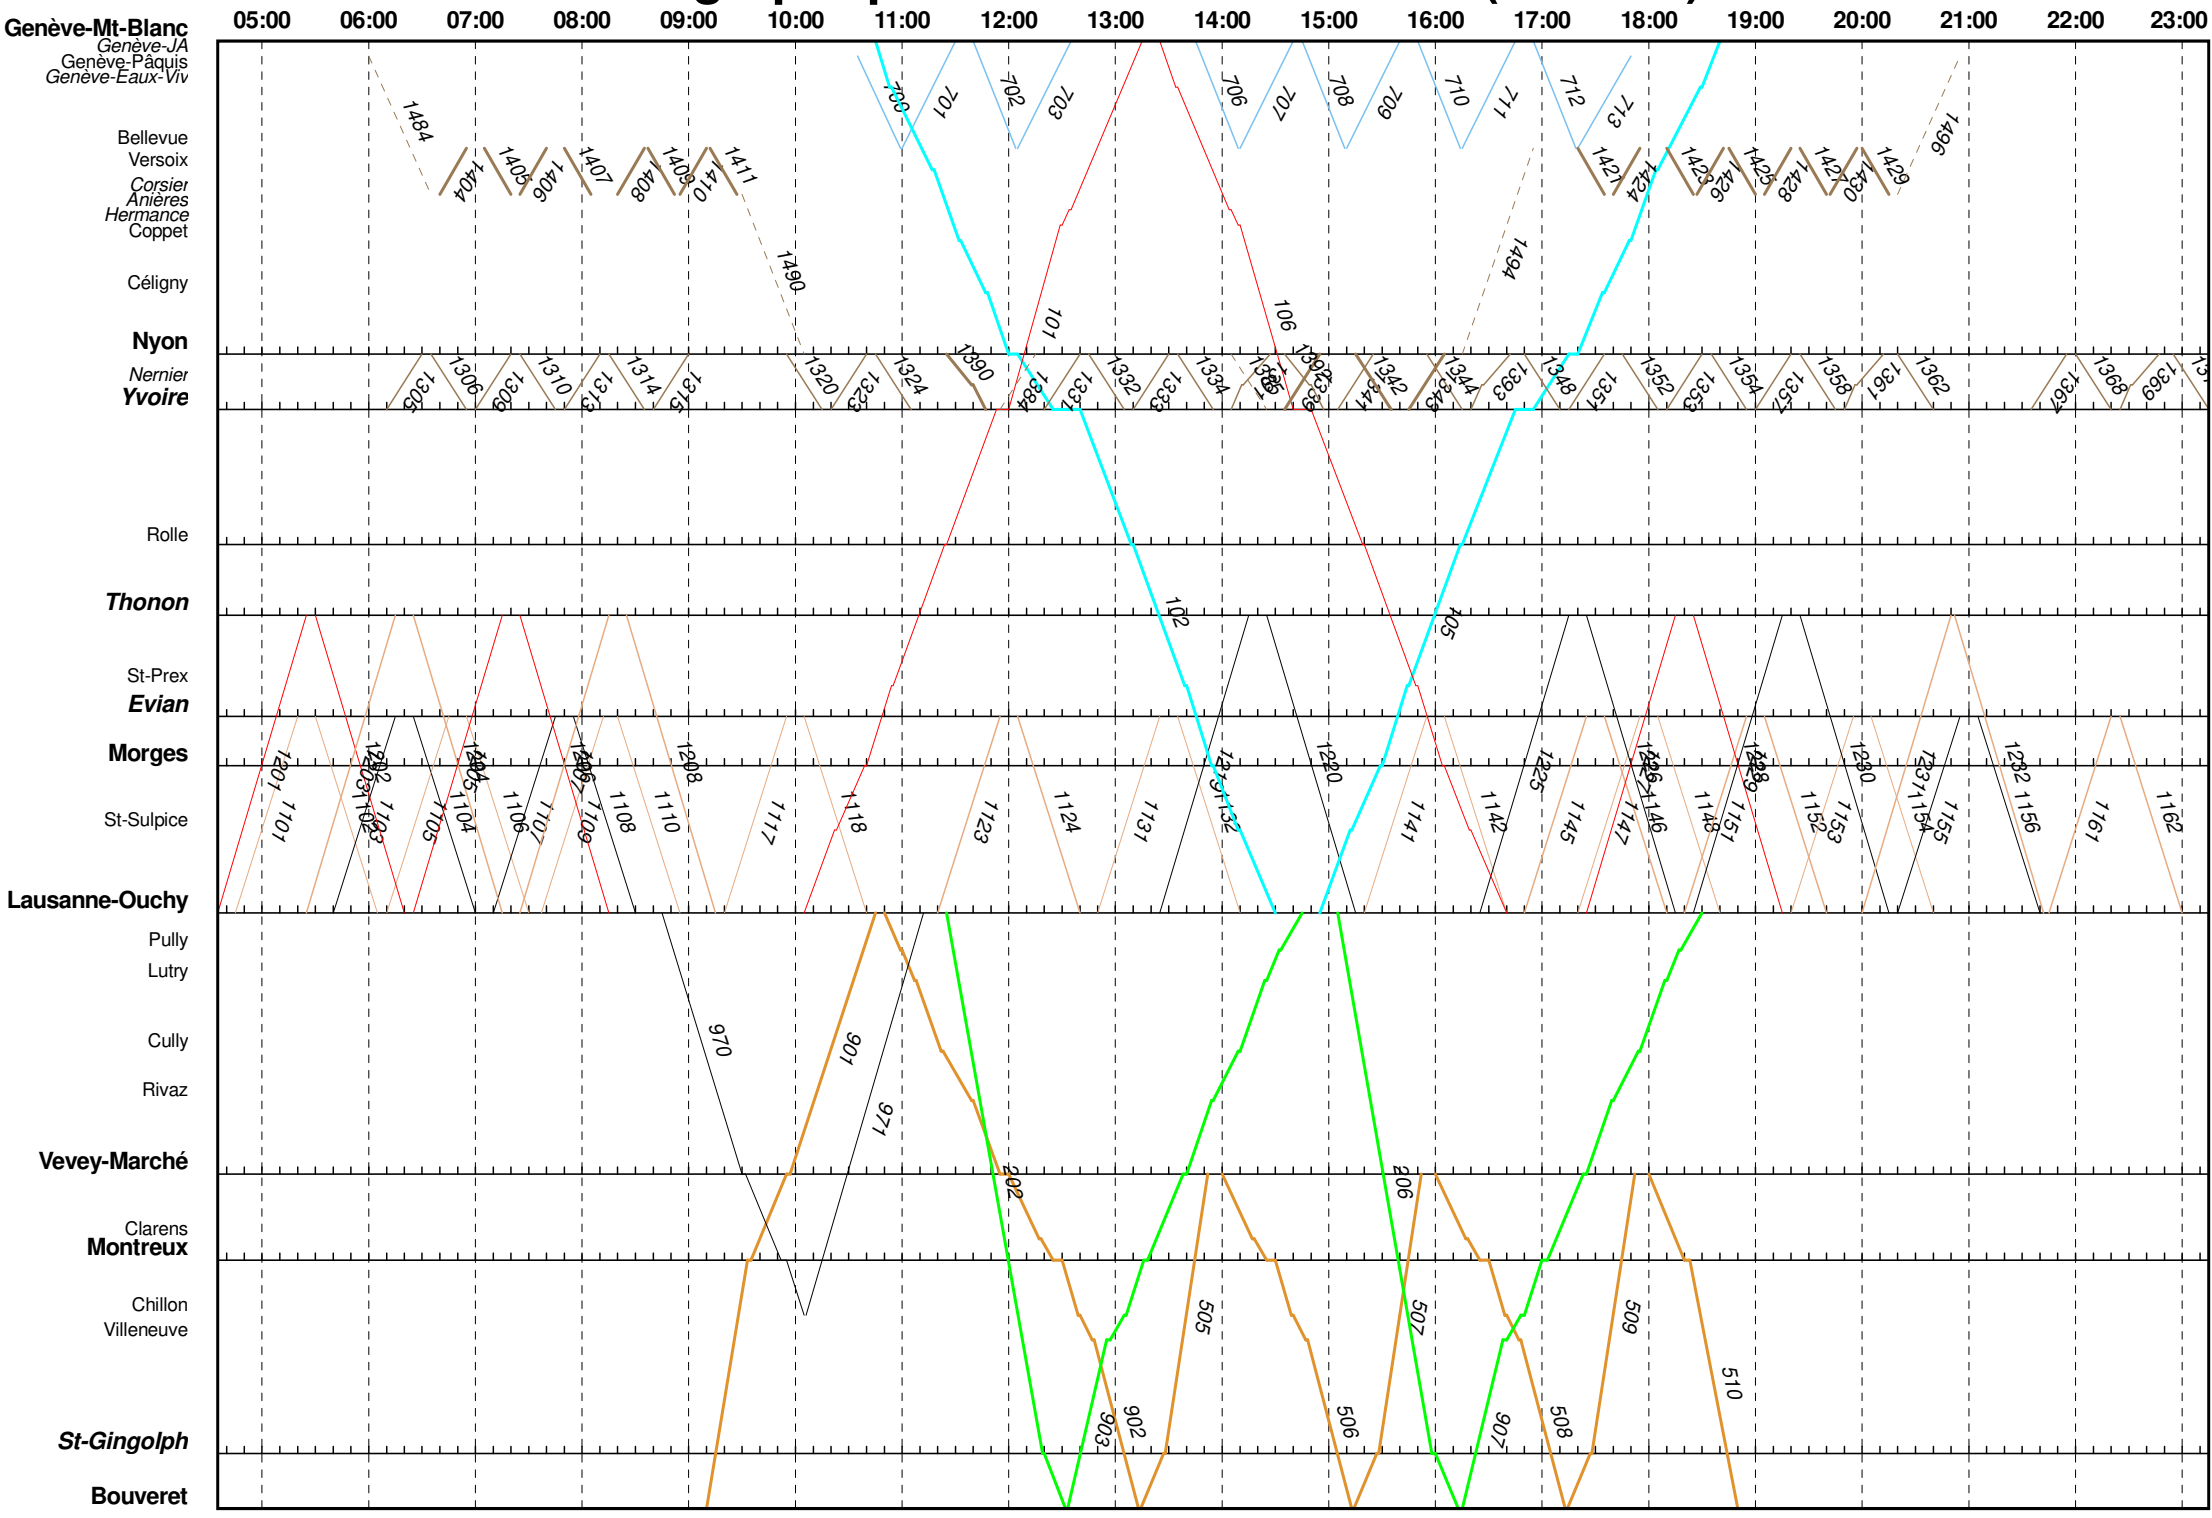

Horaire graphique CGN 2026-été-lu-ma (1.6-21.9)

Horaire graphique CGN 2026-été-me-ve (1.6-21.9)

Horaire graphique CGN 2026-été-sa (1.6-21.9)