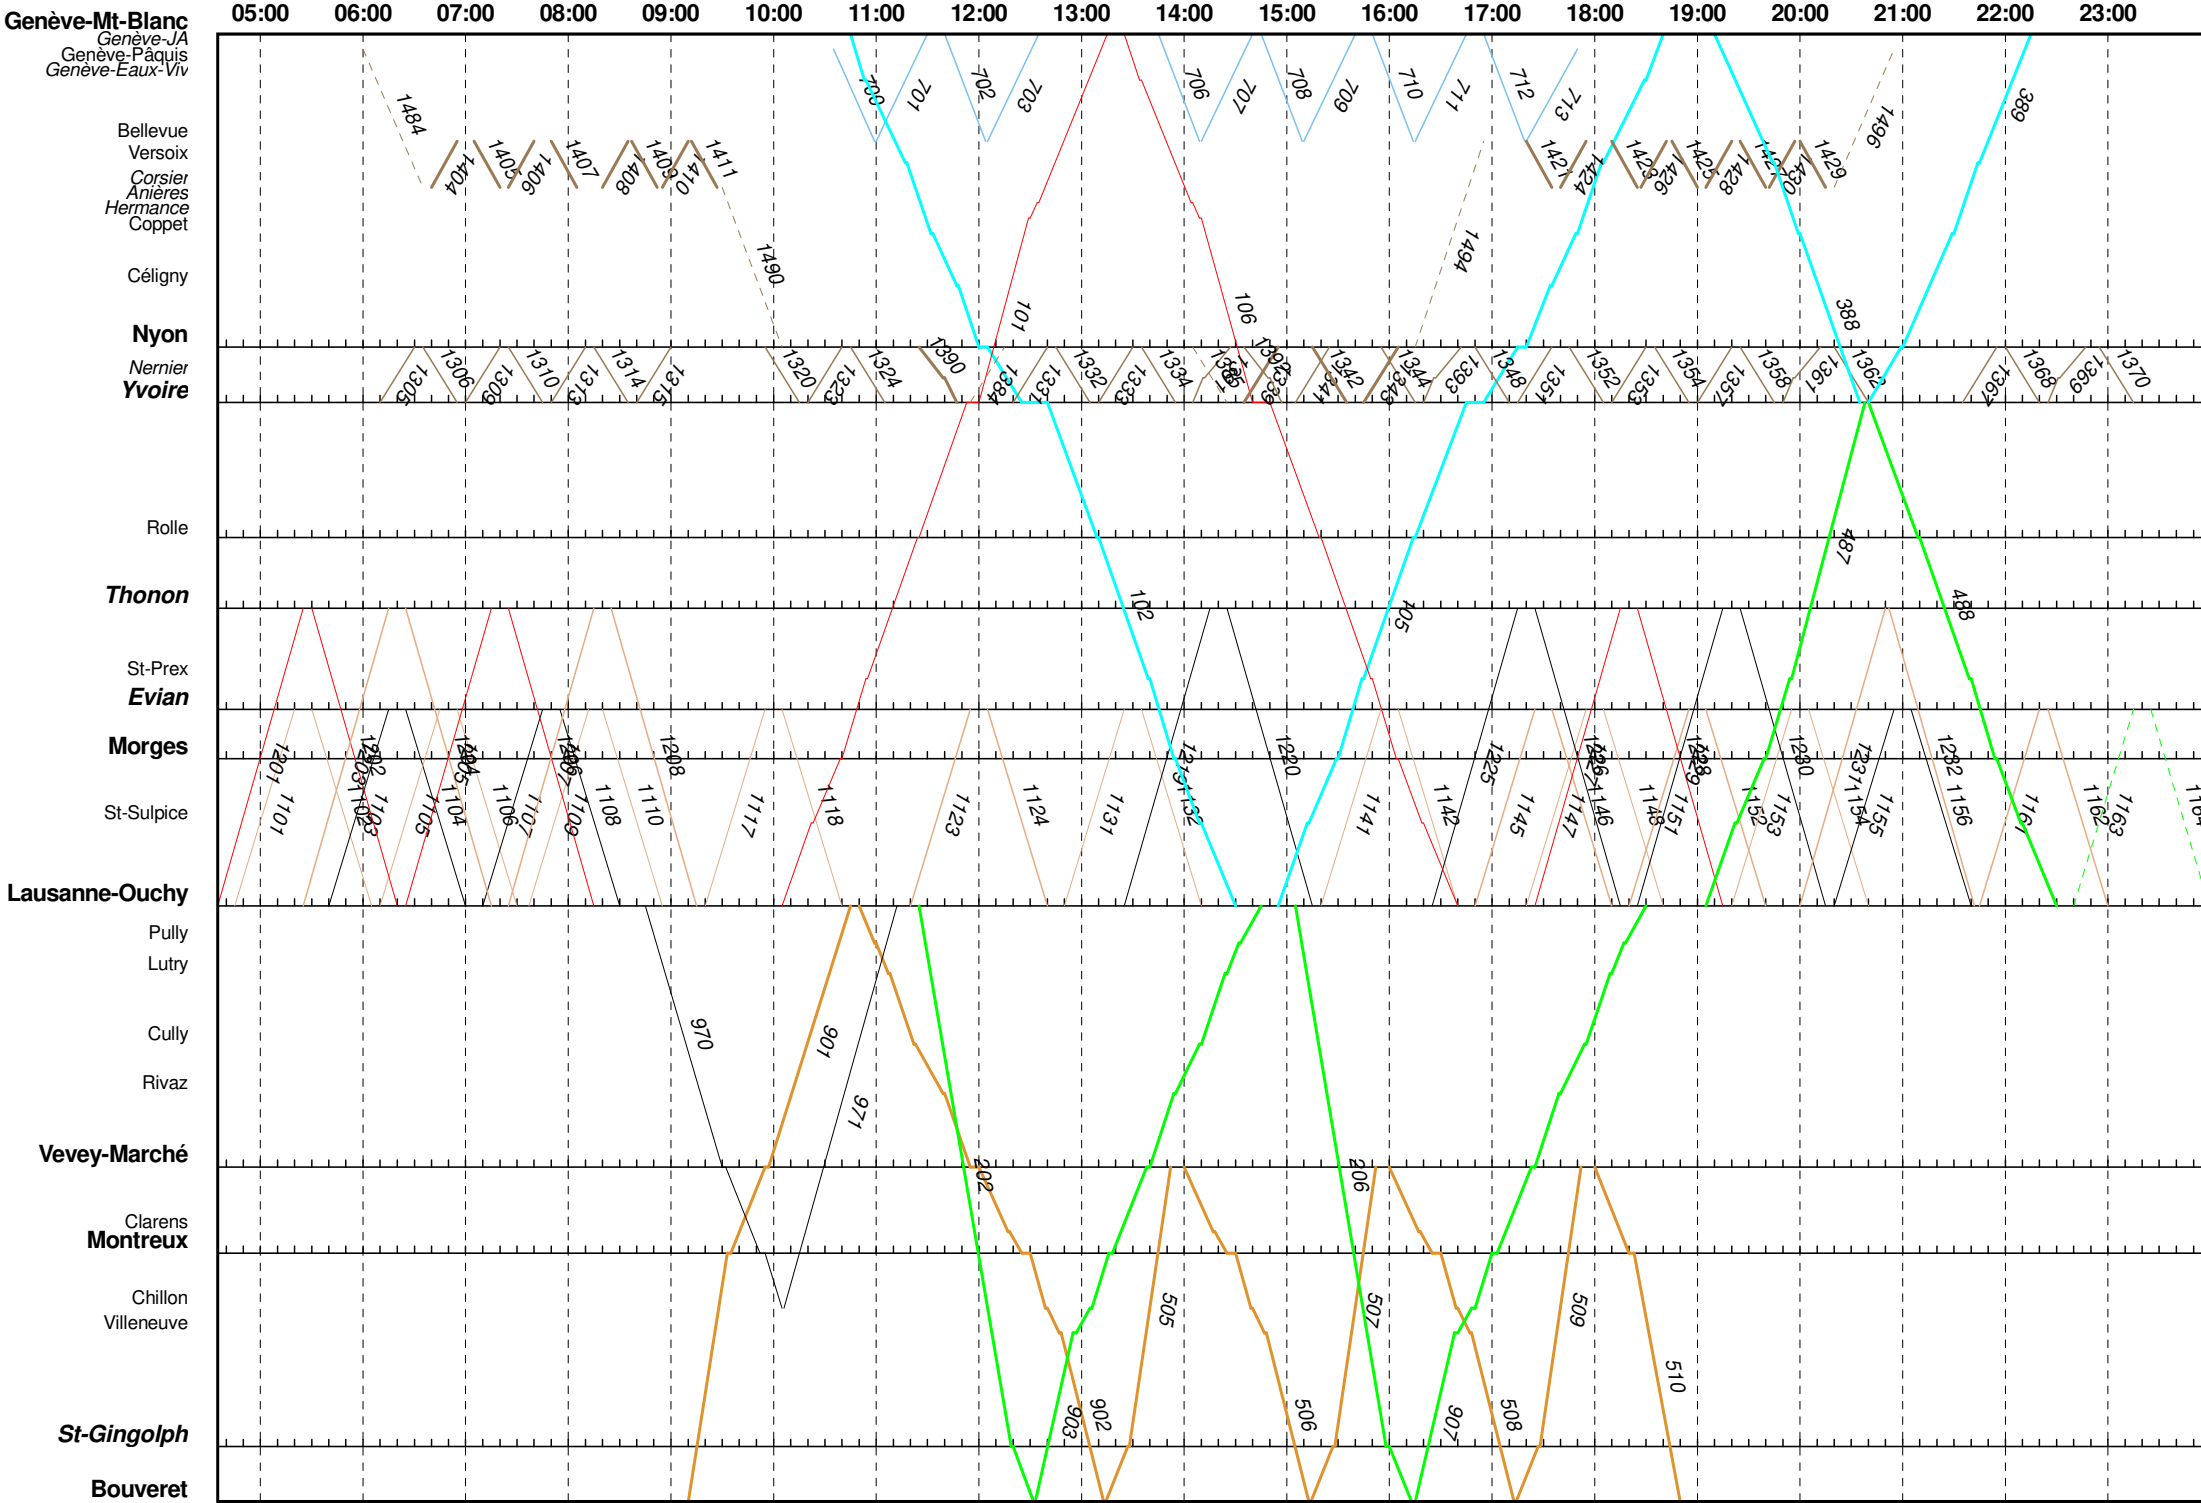

Horaire graphique CGN 2026-été-lu-ma (1.6-21.9)

Horaire graphique CGN 2026-été-me-ve (1.6-21.9)

Horaire graphique CGN 2026-été-sa (1.6-21.9)